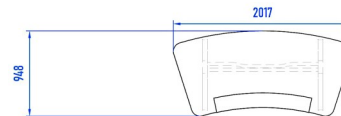

Quelques exemples de configurations