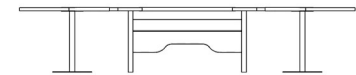

Quelques exemples de configurations