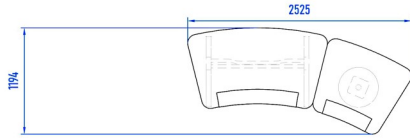

Quelques exemples de configurations