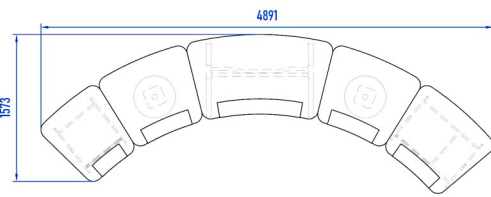

Quelques exemples de configurations