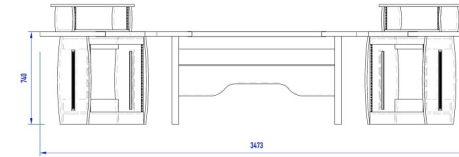

Quelques exemples de configurations