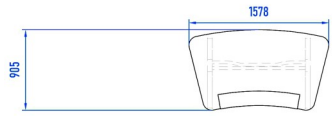

Quelques exemples de configurations