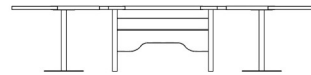

Quelques exemples de configurations