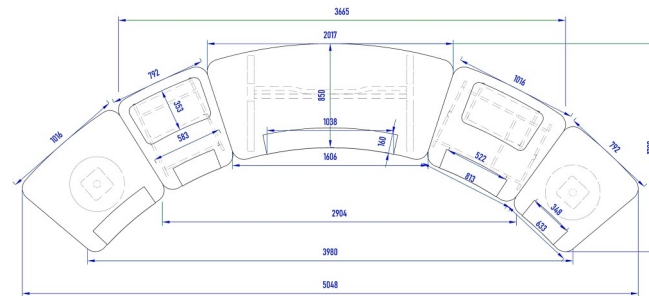

Quelques exemples de configurations