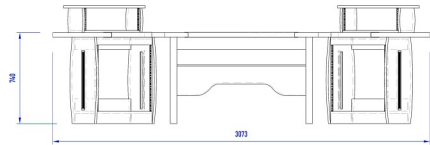

Quelques exemples de configurations