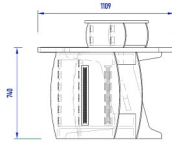

Quelques exemples de configurations