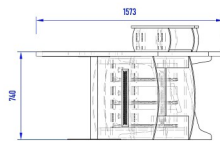

Quelques exemples de configurations