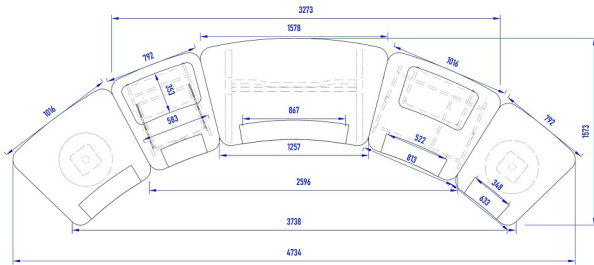

Quelques exemples de configurations