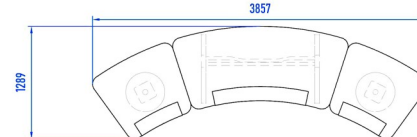

Quelques exemples de configurations