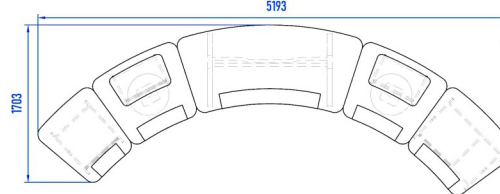

Quelques exemples de configurations