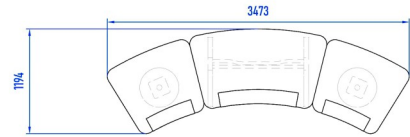

Quelques exemples de configurations