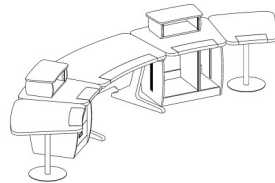

Quelques exemples de configurations