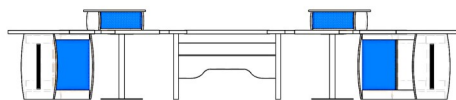

Quelques exemples de configurations