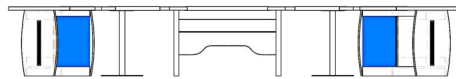

Quelques exemples de configurations