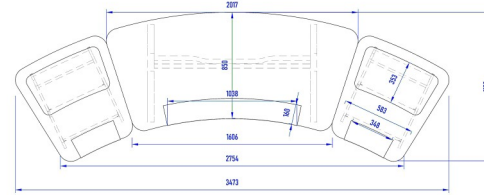

Quelques exemples de configurations