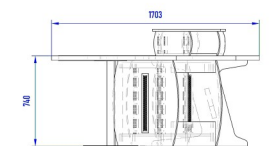

Quelques exemples de configurations