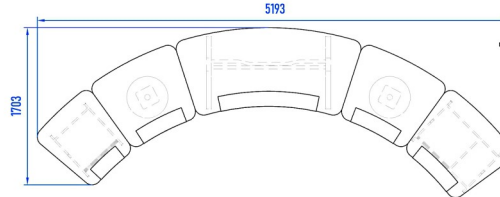

Quelques exemples de configurations