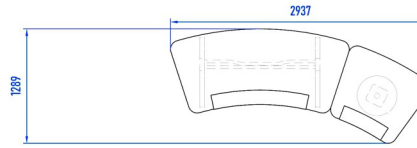

Quelques exemples de configurations