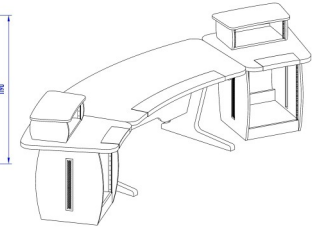

Quelques exemples de configurations