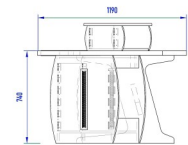

Quelques exemples de configurations