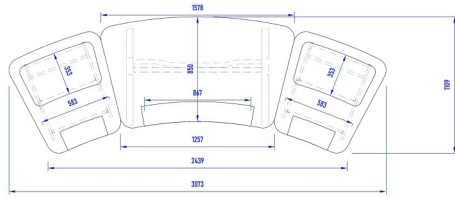

Quelques exemples de configurations