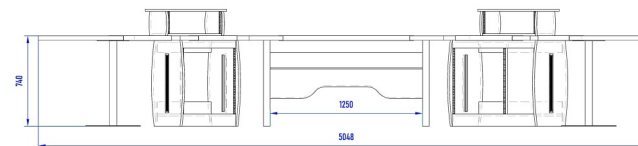

Quelques exemples de configurations