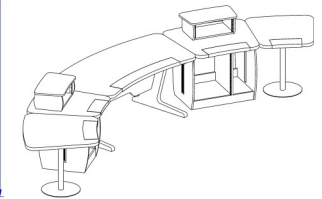

Quelques exemples de configurations