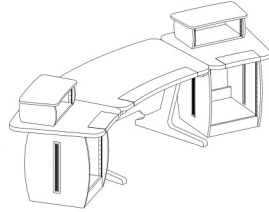

Quelques exemples de configurations