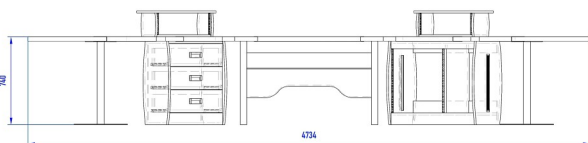

Quelques exemples de configurations