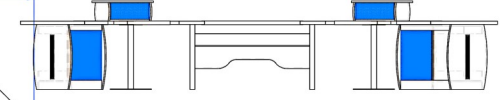

Quelques exemples de configurations