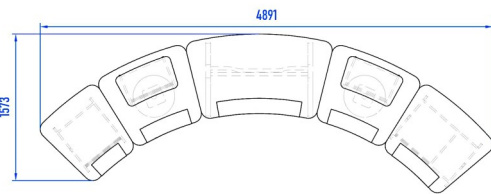

Quelques exemples de configurations